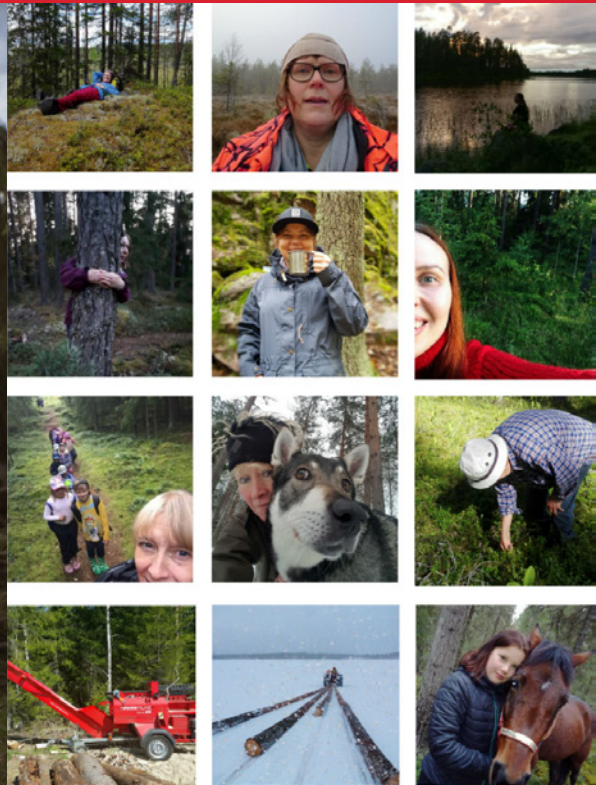

ERIKOISNÄYTTELYT & TAPAHTUMAT

Tervehdys Lustosta!

Valtakunnallinen metsäkultuurin erikoismuseo Lusto tarjoaa erinomaiset puitteet korkeatasoiselle kulttuuri-, luonto- ja kokousmatkailulle ympäri vuoden.

Erikoisnäyttelyt 2019

MYRSKYASEMA 26.4.2019–12.1.2020

Kesän 2019 päänäyttelymme on Myrskyasema. Jännittävä ja elämyksellinen näyttely yhdistää taiteen, luonnontieteen ja kulttuurintutkimuksen näkökulmat myrskyjen ja myrskykokemusten esittäjinä ja selittäjinä. Myrskyaseman taiteilijoita ovat kansainvälisesti kiinnostavat nykyaiteilijat Antti Laitinen, Juhana Moisander ja Taneli Rautiainen sekä kuvanveistäjä Petri Eskelinen. Myrskyasema toteutetaan yhteistyössä Ilmatieteen laitoksen kanssa.

METSIE 19.2.2019–12.1.2020

Metsie-näyttelyssä nähdään ihmisten omien valokuvien ja tekstien kautta, mitä metsä merkitsee suomalaisille. Lusto käynnisti vuonna 2017 kuvien keruun nykypäivän metsäsuhteista ja näyttely esittelee keruun tuloksia.

MINÄ JA MUN PUU 1.12.2018–2.9.2019

Minä ja mun puu -näyttely kertoo suomalaisille rakkaista puista. Näyttely on koottu yleisön Yle Luonnon Minä ja mun puu -kampanjaan lähettämistä kuvista. Kampanja oli osa Ylen Mennään metsään -kokonaisuutta, jonka tavoitteena oli juhlia läheistä suhdettamme metsään.